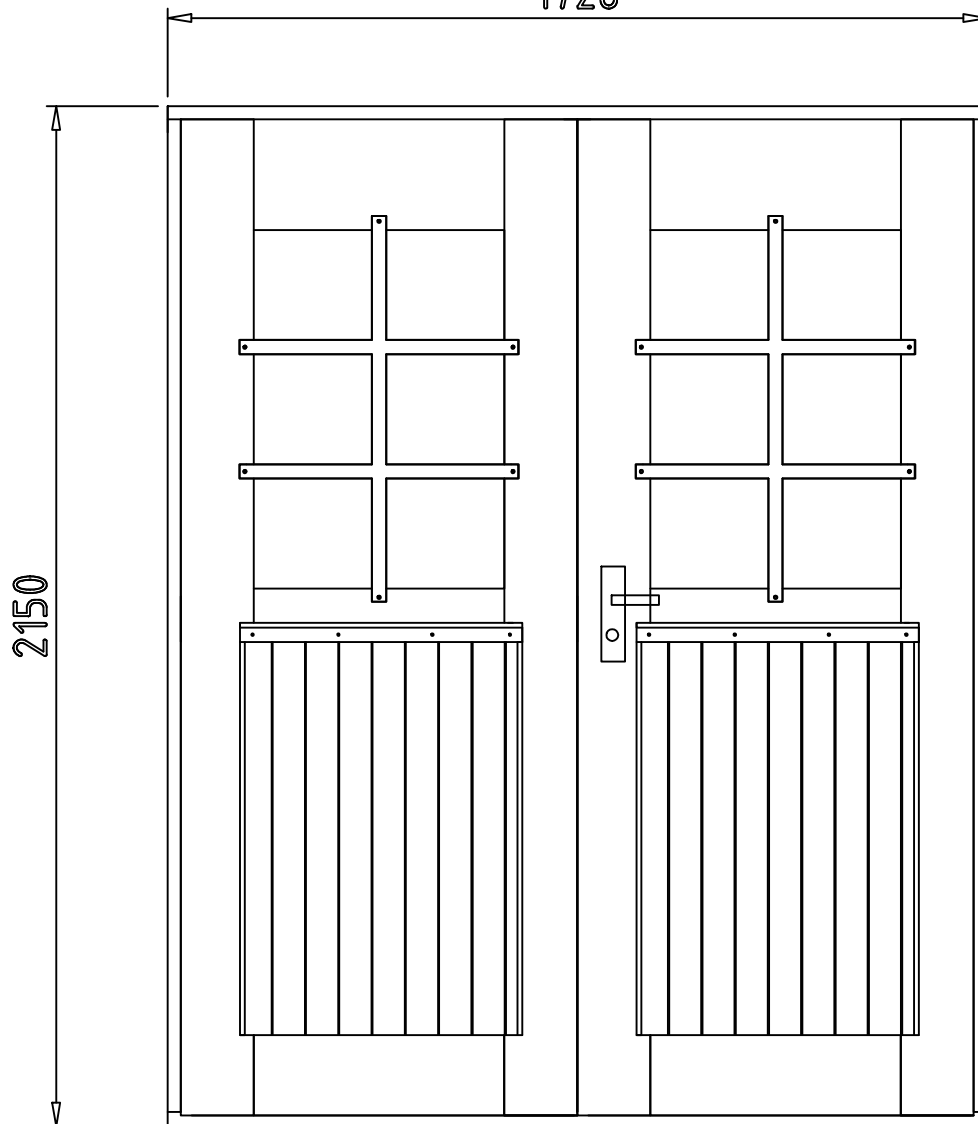

Doppeltür HERO XL ISO / WALL 44-70  
1728

Inklusive PZ-Schloß und  
Edelstahlrückergarnitur  
Leimholz  
Doppelverglasung: 3-9-3mm  
Öffnung: DIN Rechts  
Nach außen öffnend  
Edelstahlschwelle

Rahmenmaß: 1728x2150  
Loch-bzw. Einbaumaß: 1588x2080  
Durchgangsmaße: 1488x2000  
Glasmaße: 521x865  
Sprossen abschraubbar